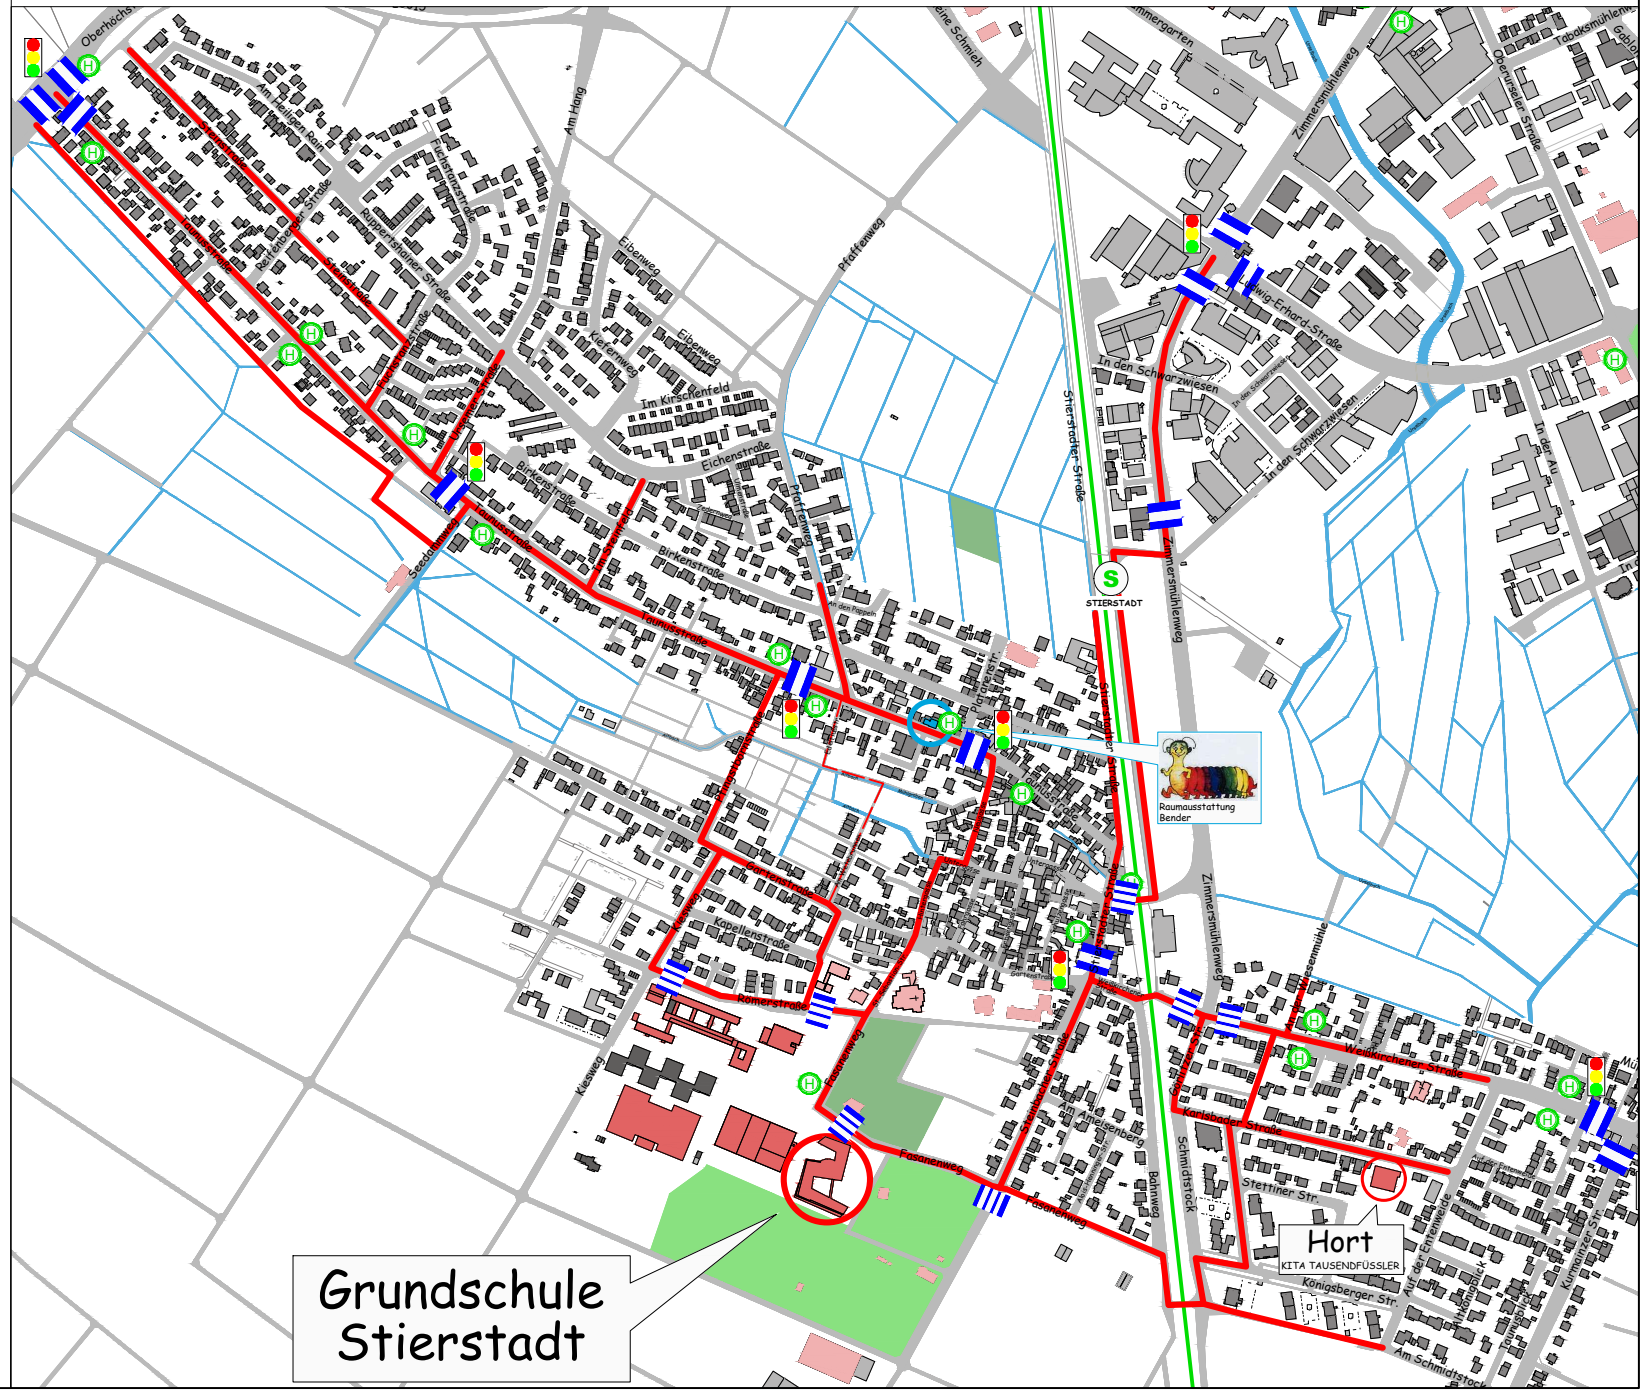

Schulwegplan der Grundschule Stierstadt

Legende:

-  empfohlener Schulweg
-  empfohlener Schulweg
NUR IN DER SOMMERZEIT
-  Ampelanlage mit Überwegen
-  Fußgängerüberweg bez.
Querungshilfe
-  Bushaltestelle
-  Haltestelle S-Bahn
-  Öffentliches Gebäude
-  Hort für Schulkinder
findet ihr hier:
- Kita Tausendfüßler, Karlsbader Straße 18
-   Sicherheitsinseln
findet ihr hier:
- Raumausstattung Bender, Taunusstraße 28

BAUMASSNAHME BORNGRUND
Bauarbeiten zur Herstellung der Infrastruktur
Borngrund

Bauarbeiten IGS

Für Behinderungen im Laufe der Bauzeit wird um
Verständnis gebeten

Grundschule
Stierstadt

Hort
KITA TAUSENDFÜSSLER