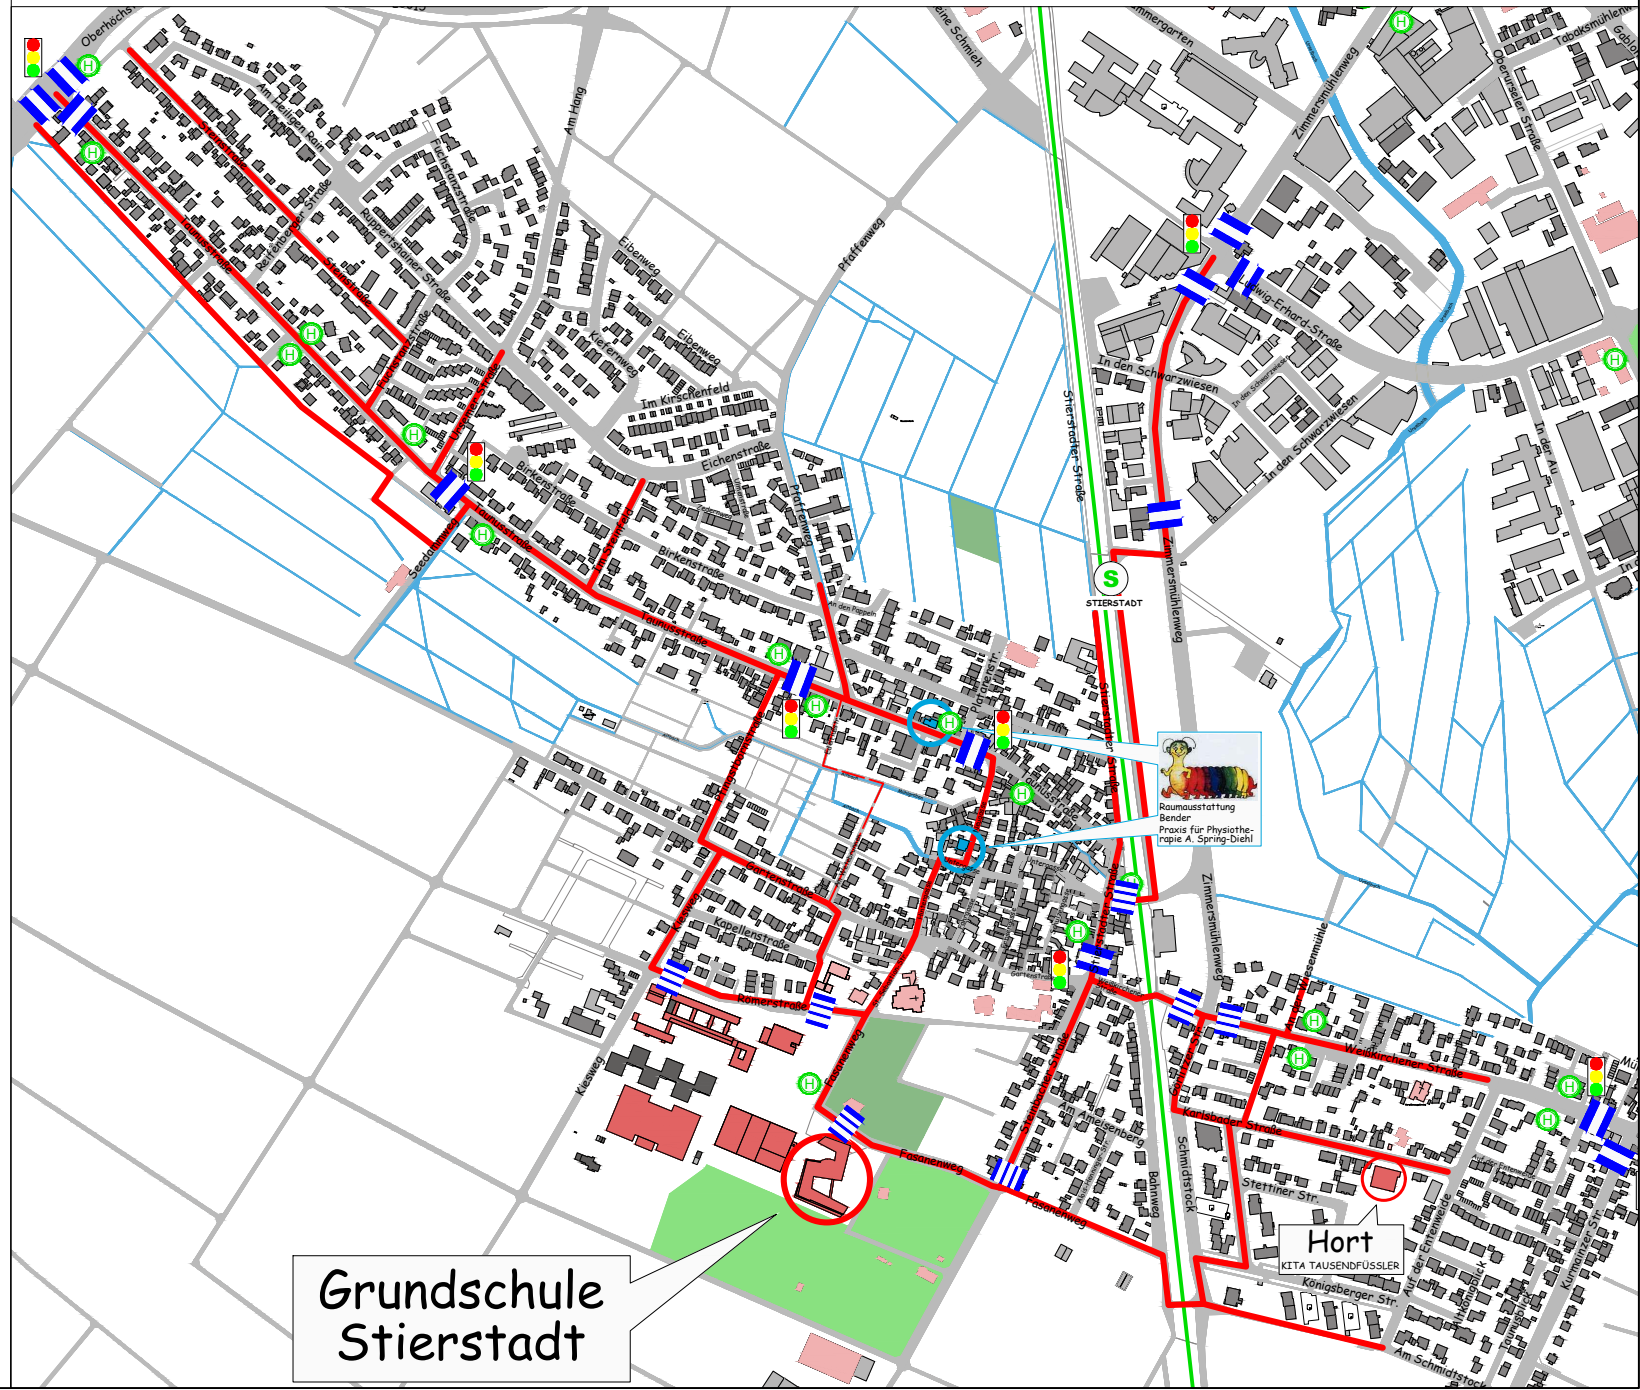

Schulwegplan der Grundschule Stierstadt

Legende:

-  empfohlener Schulweg
-  empfohlener Schulweg
NUR IN DER SOMMERZEIT
-  Ampelanlage mit Überwegen
-  Fußgängerüberweg bez.
Querungshilfe
-  Bushaltestelle
-  Haltestelle S-Bahn
-  Öffentliches Gebäude
-  Hort für Schulkinder
findet ihr hier:
-  Sicherheitsinseln
findet ihr hier:

- Kita Tausendfüßler, Karlsbader Straße 18

- Raumausstattung Bender, Taunusstraße 28

- Praxis für Physiotherapie Andrea Spring-Diehl
Neugasse 4

BAUMASSNAHME BORNGRUND

Bauarbeiten zur Herstellung der Infrastruktur
Borngrund

Bauarbeiten IGS

Für Behinderungen im Laufe der Bauzeit wird um
Verständnis gebeten

Grundschule
Stierstadt

Hort

KITA TAUSENDFÜSSLER