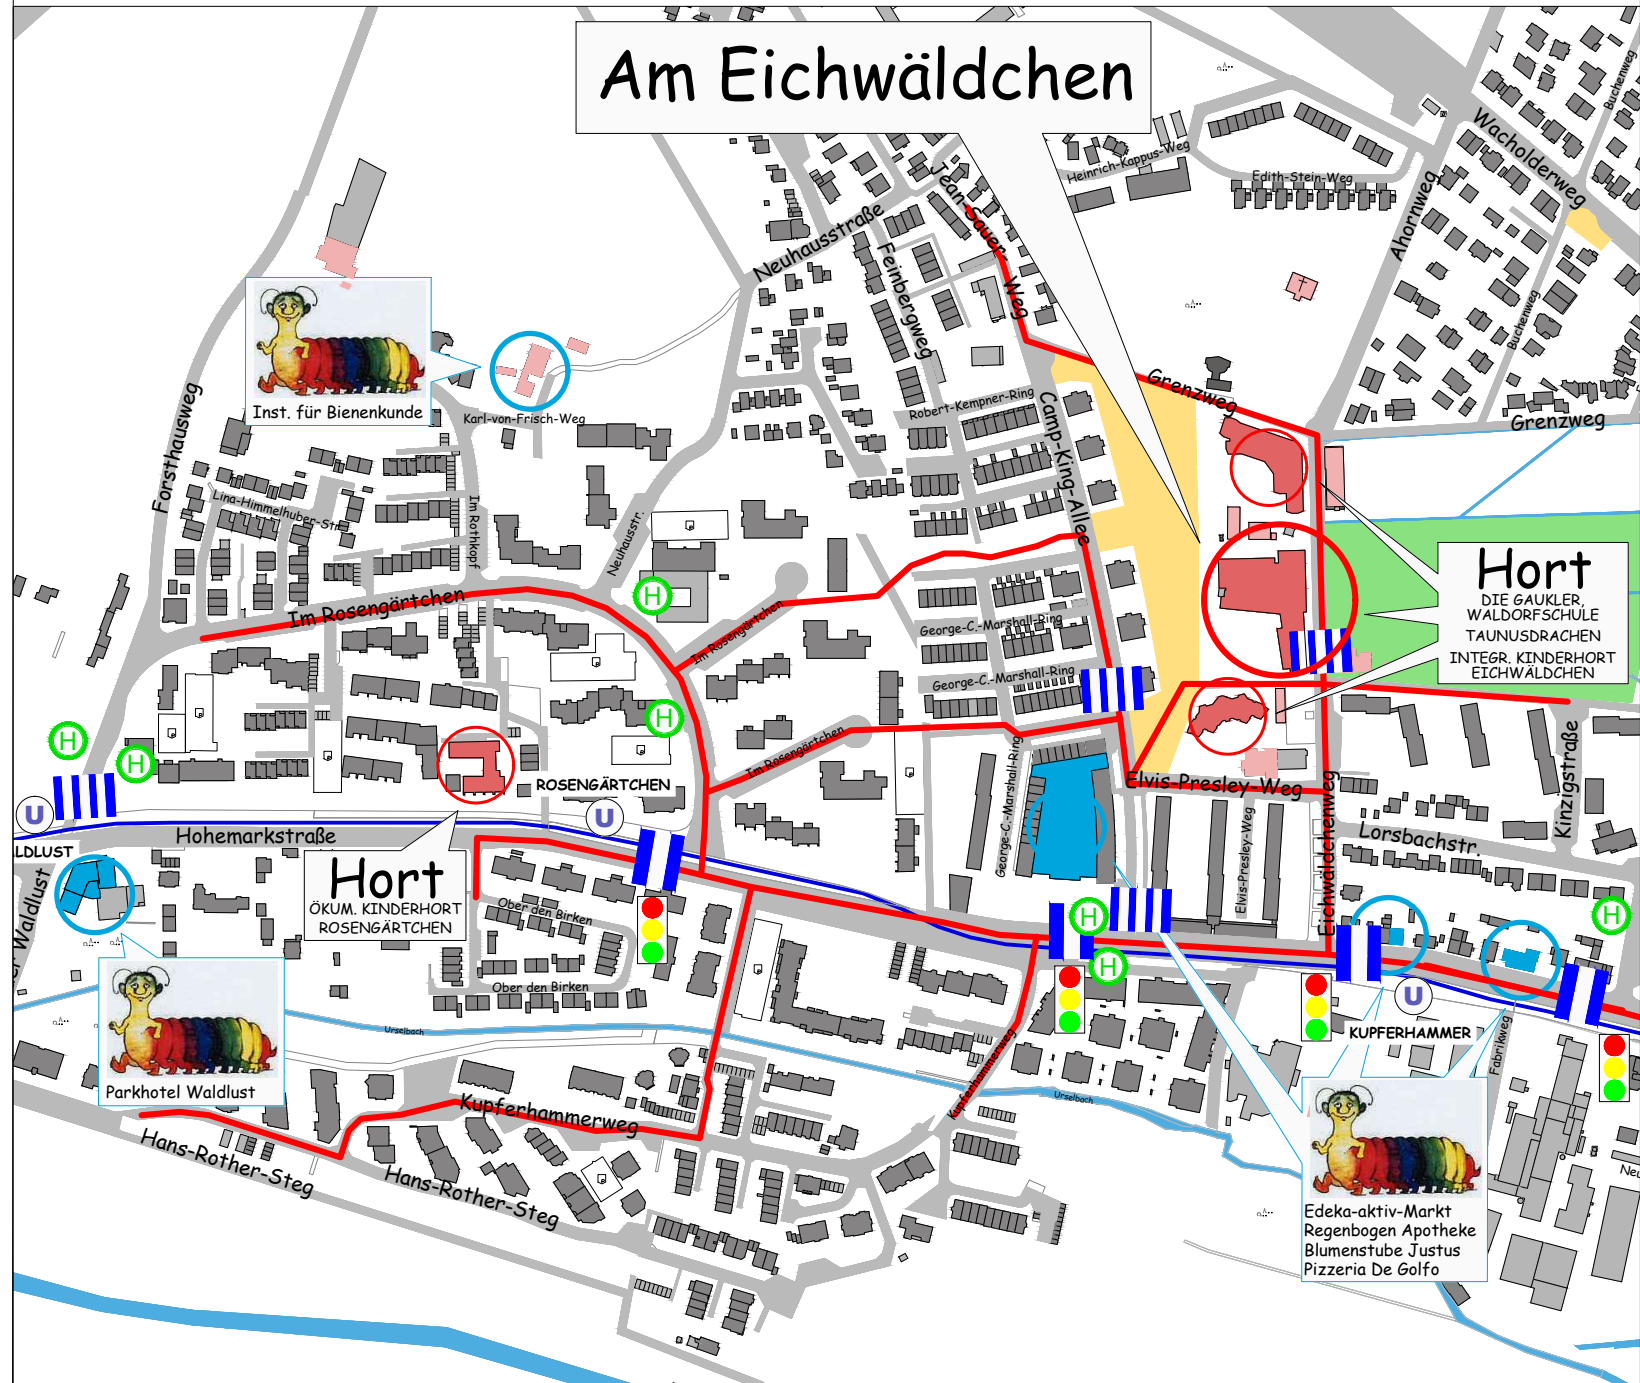

Legende:

-  empfohlener Schulweg
-  Ampelanlage mit Überwegen
-  Fußgängerüberweg bez. Querungshilfe
-  Bushaltestelle
-  Haltestelle U3
-  Öffentliches Gebäude
-  Hort für Schulkinder findet ihr hier:

- Die Gaukler, Waldorfschule  
Edith-Stein-Weg 1
- Hort Taunusdrachen  
Eichwäldchenweg 6
- Integr. Kinderhort Eichwäldchen  
Eichwäldchenweg 4
- Ökum. Kinderhort Rosengärtchen  
Hohemarkstraße 163

 Sicherheitsinseln findet ihr hier:

- Pizzeria De Golfo, Hohemarkstraße 123
- Blumenstube Justus, Hohemarkstraße 135
- Parkhotel Waldlust, Hohemarkstraße 168
- Institut für Bienenkunde, Karl-von-Frisch-Weg 2
- Edeka-Aktiv-Markt, Camp-King-Allee 2
- Regenbogen Apotheke, Camp-King-Allee 8

# Schulwegplan der Grundschule Am Eichwäldchen

**Hort**  
DIE GAUKLER  
WALDORFSCHULE  
TAUNUSDRACHEN  
INTEGR. KINDERHORT  
EICHWÄLDCHEN

**Hort**  
ÖKUM. KINDERHORT  
ROSENGÄRTCHEN

**KUPFERHAMMER**  
Edeka-aktiv-Markt  
Regenbogen Apotheke  
Blumenstube Justus  
Pizzeria De Golfo