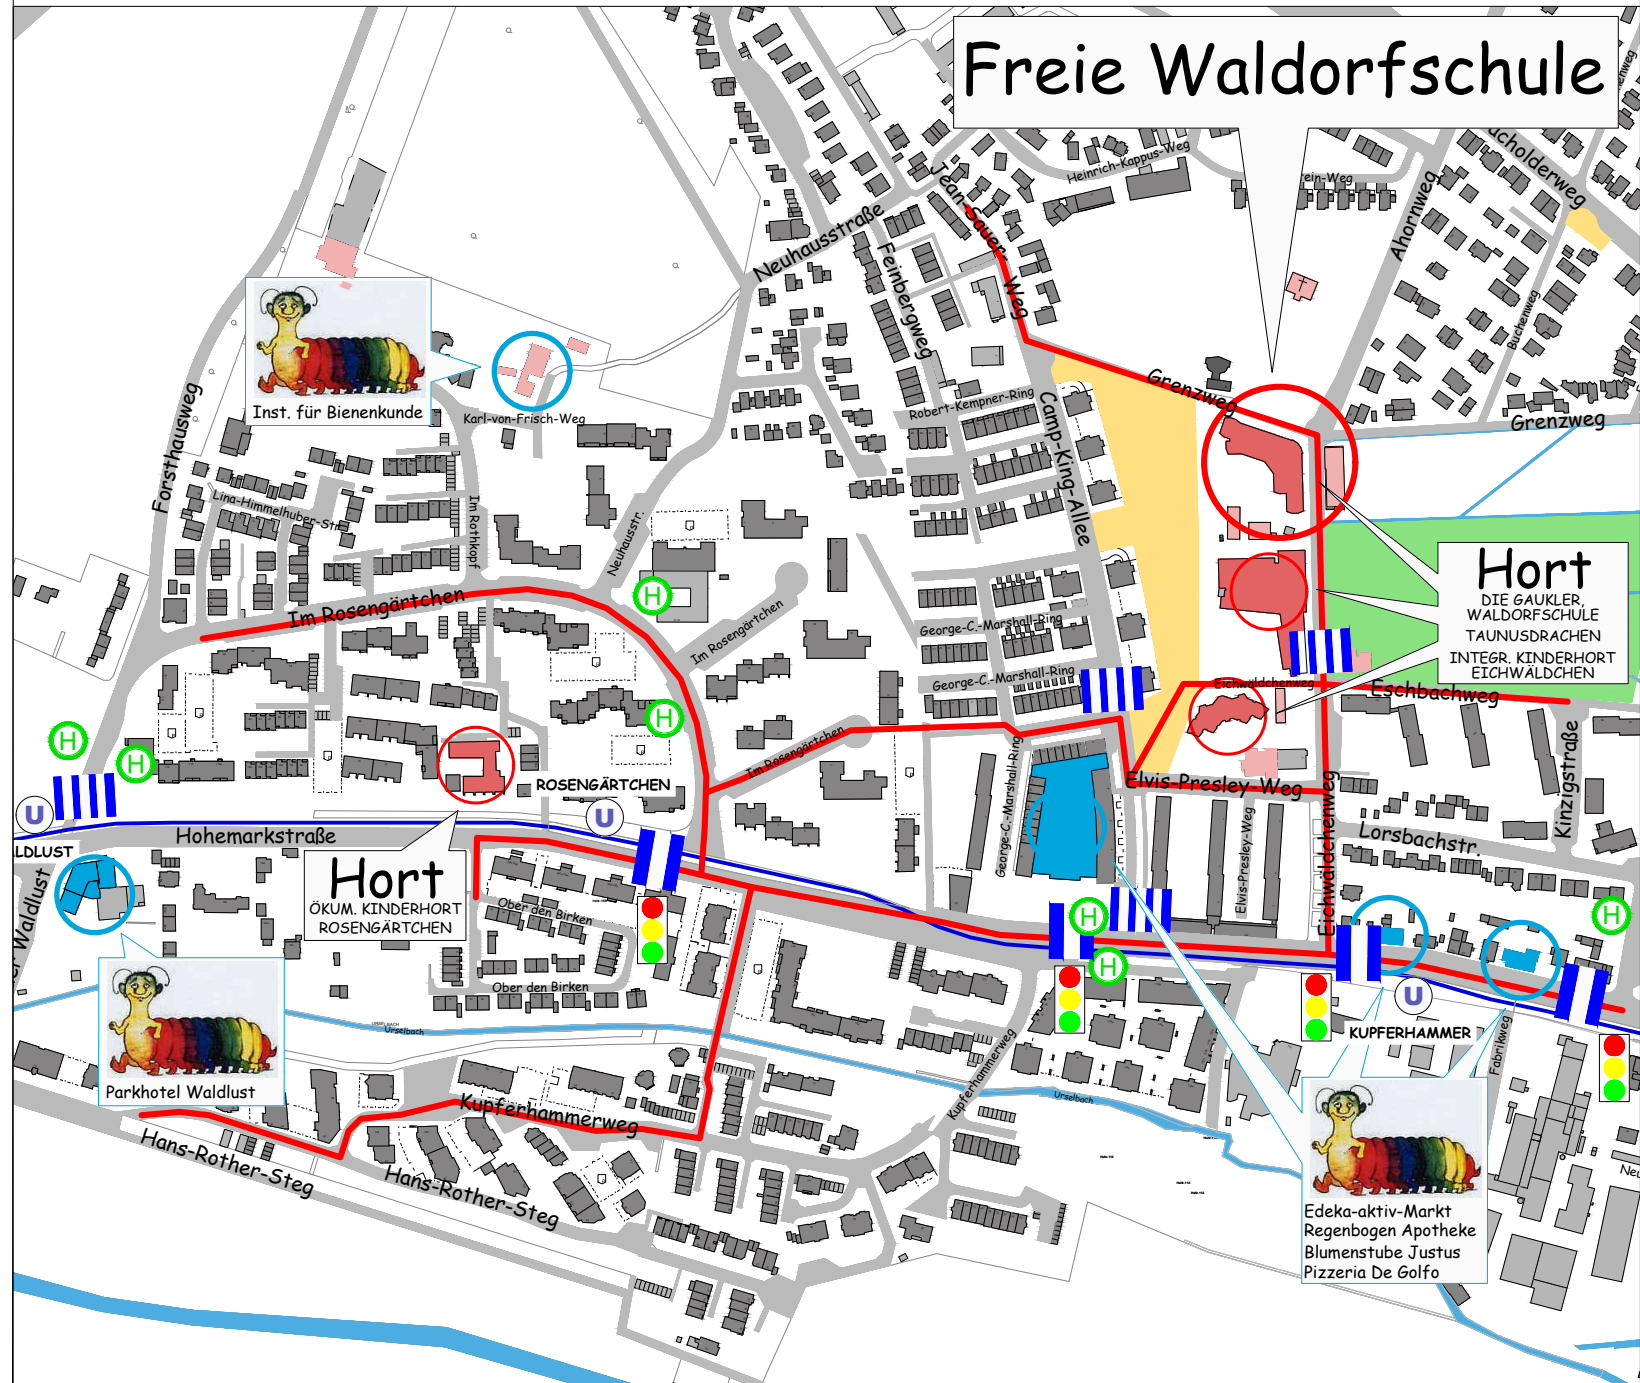

Legende:

-  empfohlener Schulweg
-  Ampelanlage mit Überwegen
-  Fußgängerüberweg bez. Querungshilfe
-  Bushaltestelle
-  Haltestelle U3
-  Öffentliches Gebäude
-  Hort für Schulkinder findet ihr hier:

- Die Gaukler, Waldorfschule Edith-Stein-Weg 1
- Hort Taunusdrachen Eichwäldchenweg 6
- Integr. Kinderhort Eichwäldchen Eichwäldchenweg 4
- Ökum. Kinderhort Rosengärtchen Hohemarkstraße 163

 Sicherheitsinseln findet ihr hier:

- Pizzeria De Golfo, Hohemarkstraße 123
- Blumenstube Justus, Hohemarkstraße 135
- Parkhotel Waldlust, Hohemarkstraße 168
- Institut für Bienenkunde, Karl-von-Frisch-Weg 2
- Edeka-Aktiv-Markt, Camp-King-Allee 2
- Regenbogen Apotheke, Camp-King-Allee 8

Schulwegplan der Freien Waldorfschule

Freie Waldorfschule

Hort
DIE GAUKLER, WALDORFSCHULE
TAUNUSDRACHEN
INTEGR. KINDERHORT
EICHWÄLDCHEN

Hort
ÖKUM. KINDERHORT
ROSENGÄRTCHEN

Edeka-aktiv-Markt
Regenbogen Apotheke
Blumenstube Justus
Pizzeria De Golfo