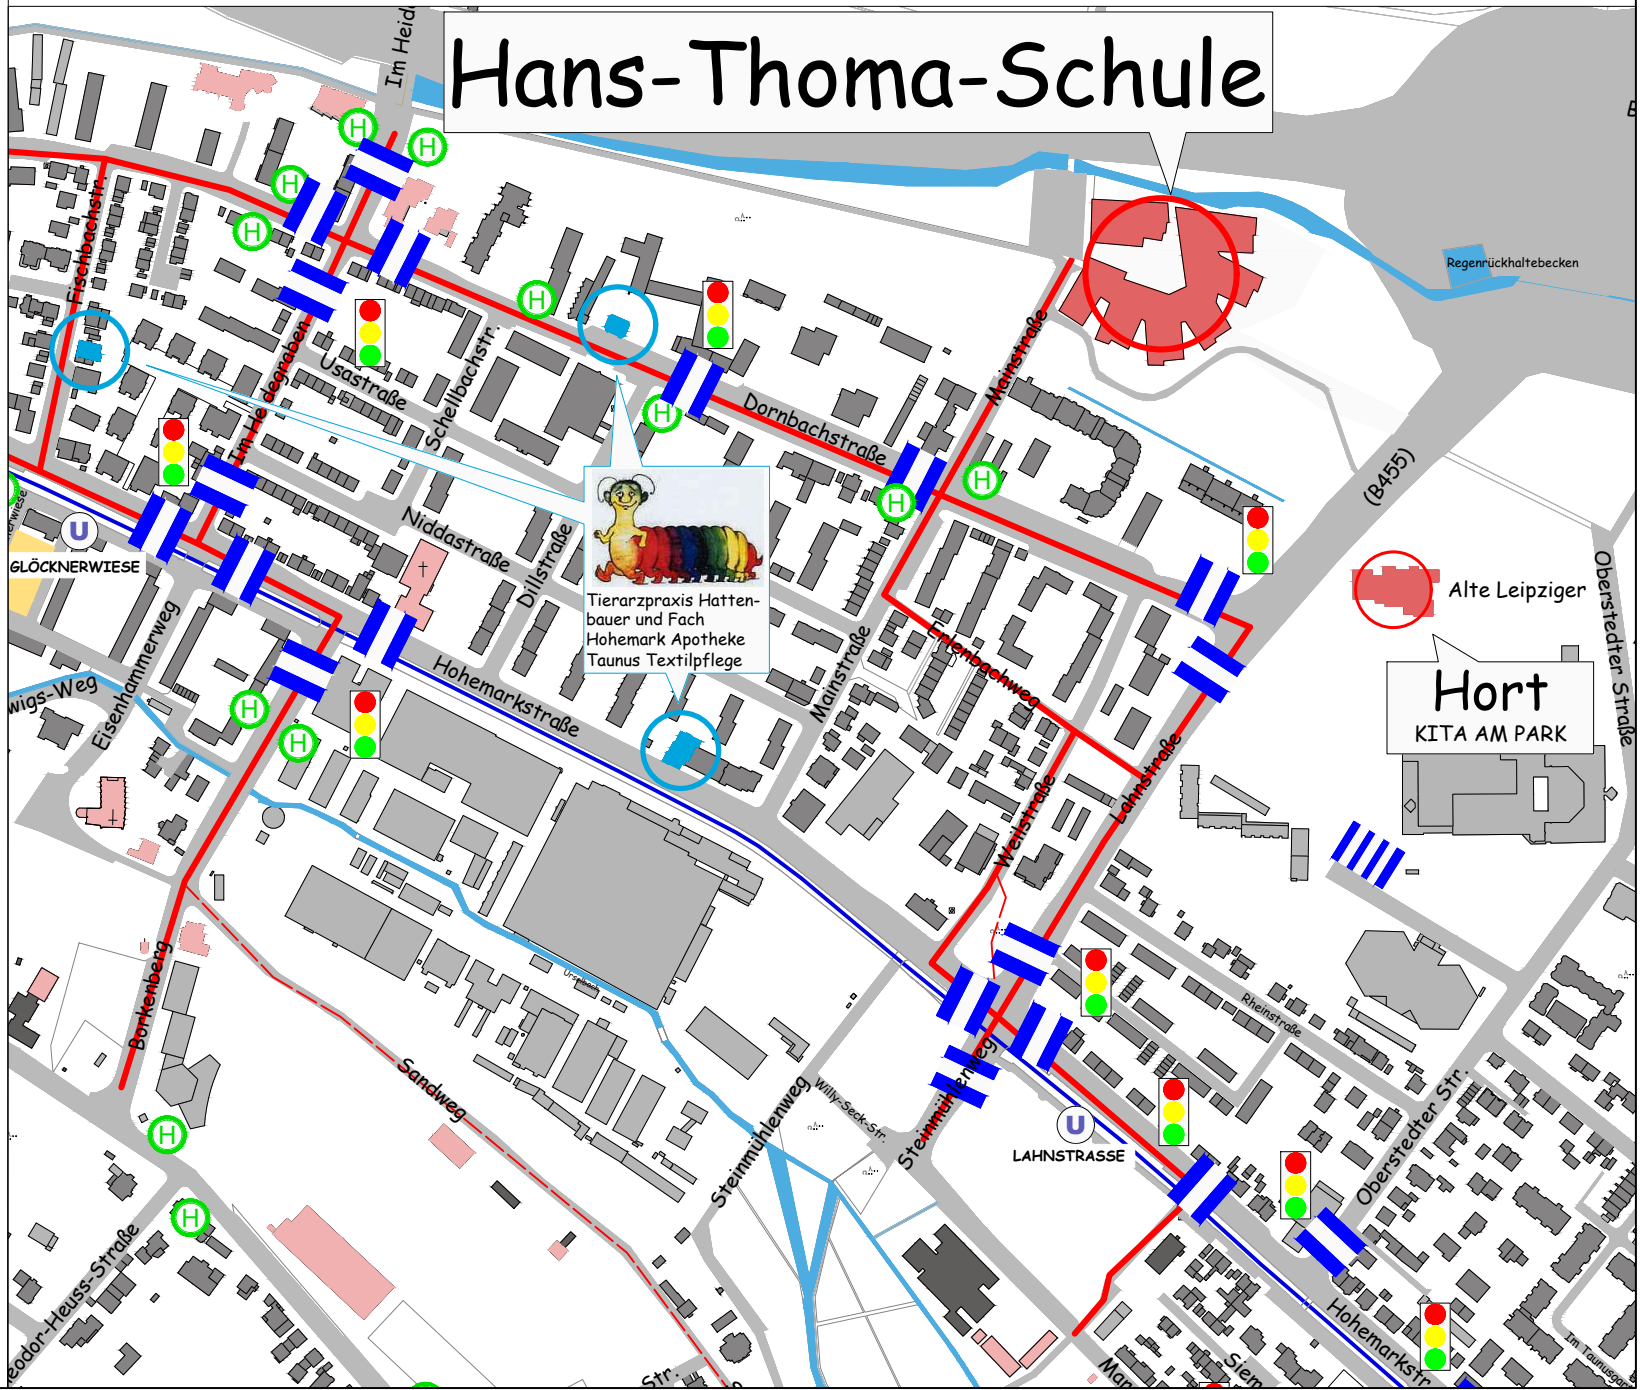

Legende:

-  empfohlener Schulweg
-  empfohlener Schulweg NUR IN DER SOMMERZEIT
-  Ampelanlage mit Überwegen
-  Fußgängerüberweg bez. Querungshilfe
-  Bushaltestelle
-  Haltestelle U3
-  Öffentliches Gebäude
-  Hort für Schulkinder findet ihr hier:

- Kita am Park
Alte Leipziger Platz 3
- Kinderland St. Ursula
Altkönigstraße 22 - 24
- VzF Mitte
Altkönigstraße 26

 Sicherheitsinseln findet ihr hier:

- Taunus Textilpflege, Hohemarkstraße 73
- Hohemark Apotheke, Fischbachstraße 1
- Tierarztpraxis Hattenbauer und Fach, Dornbachstraße 33a

BAUSTELLEN - INFOS

Neues Wohnquartier Erich-Ollenhauer-Straße

Schulwegplan der Hans-Thoma-Schule

Hans-Thoma-Schule

 Tierarztpraxis Hattenbauer und Fach
 Hohemark Apotheke
 Taunus Textilpflege

Hort
 KITA AM PARK