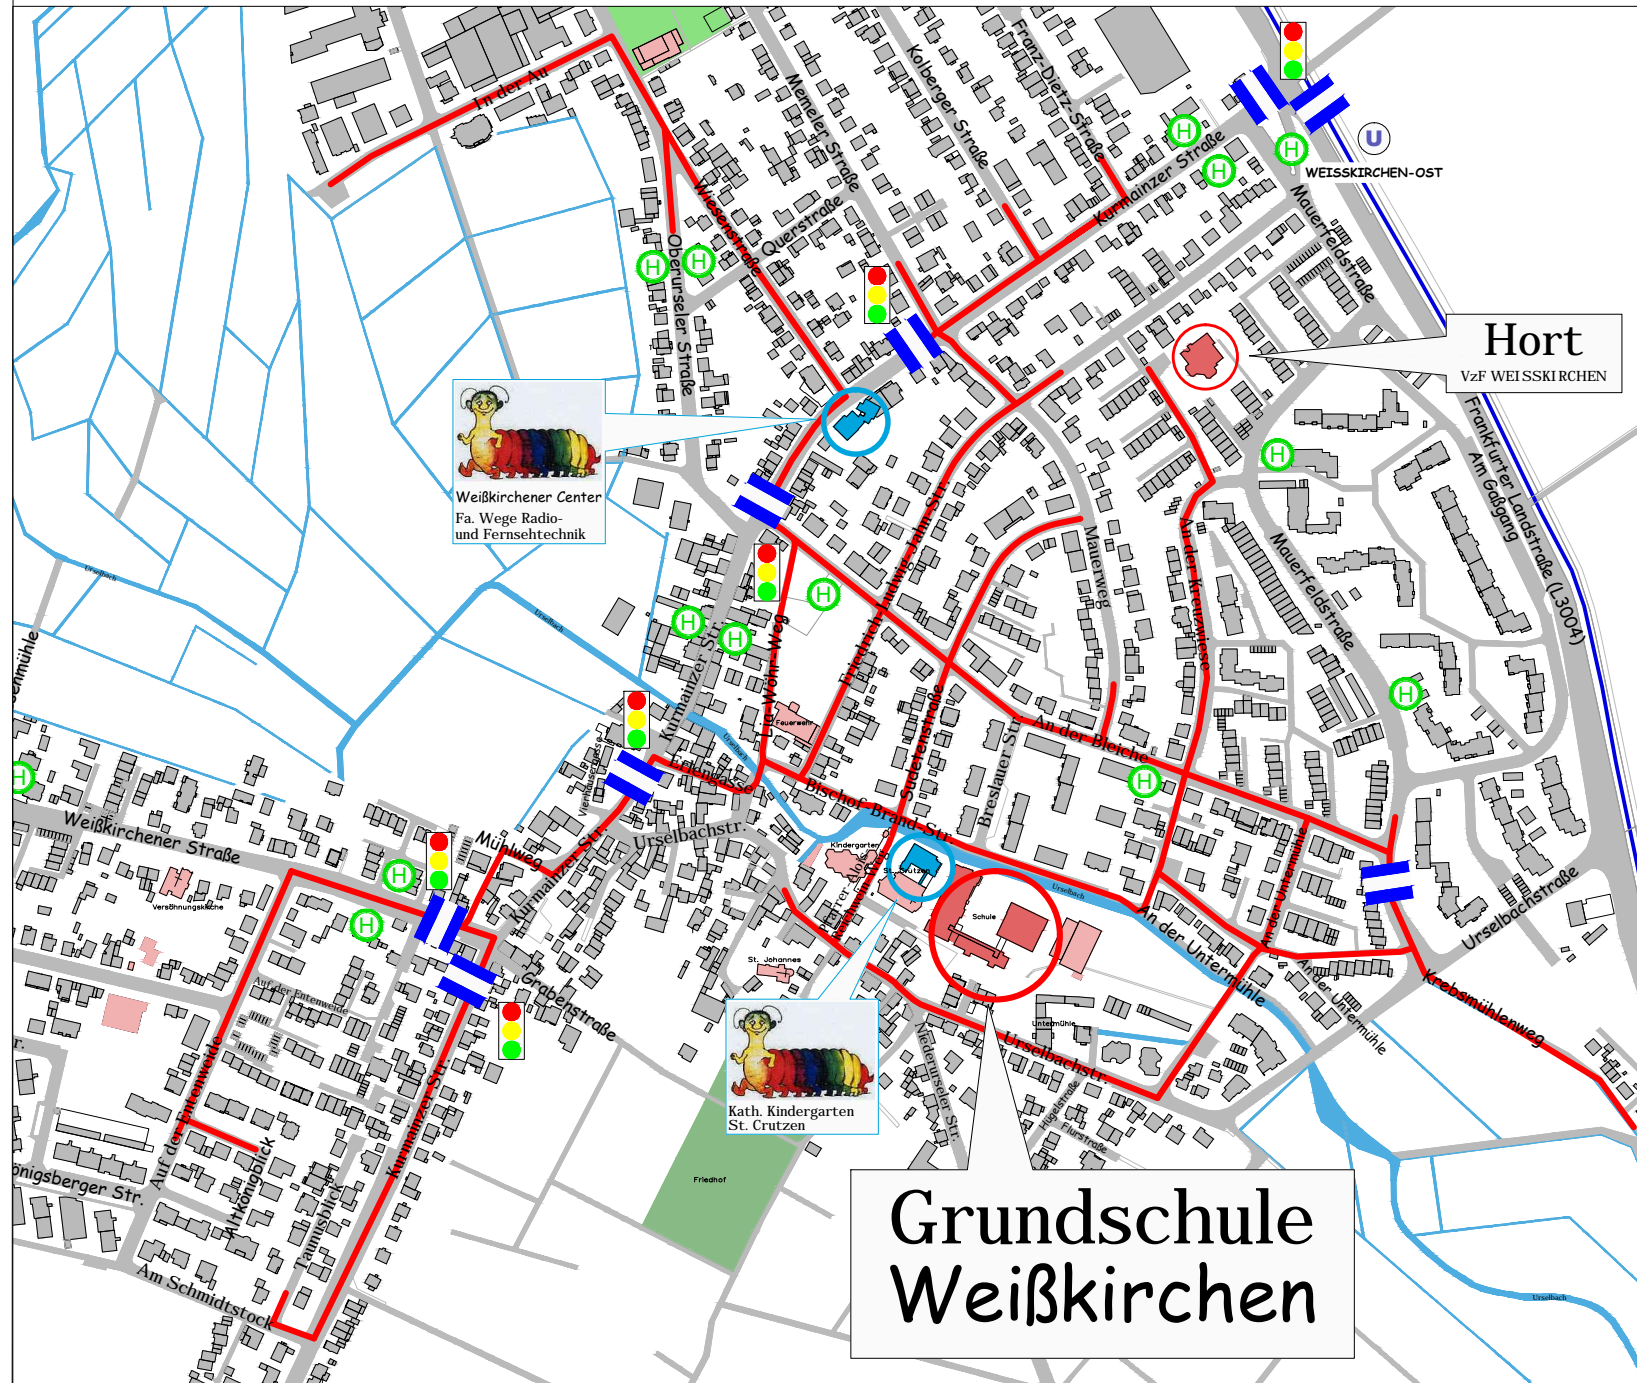

Legende:

-  empfohlener Schulweg
-  Ampelanlage mit Überwegen
-  Bushaltestelle
-  Haltestelle U3
-  Öffentliches Gebäude
-  Hort für Schulkinder findet ihr hier:

- Integr. Kindergarten des VzF
Mauerfeldstraße 51

  Sicherheitsinseln findet ihr hier:

- Weißkirchener Center
Kurmainzer Straße 32
- Fa. Wege Radio- und Fernsehtechnik
Kurmainzer Straße 32
- Kath. Kindergarten St. Crutzen
Bischof-Brand-Straße 13

Schulwegplan der Grundschule Weißkirchen

**Grundschule
Weißkirchen**

Hort
VzF WEISSKIRCHEN