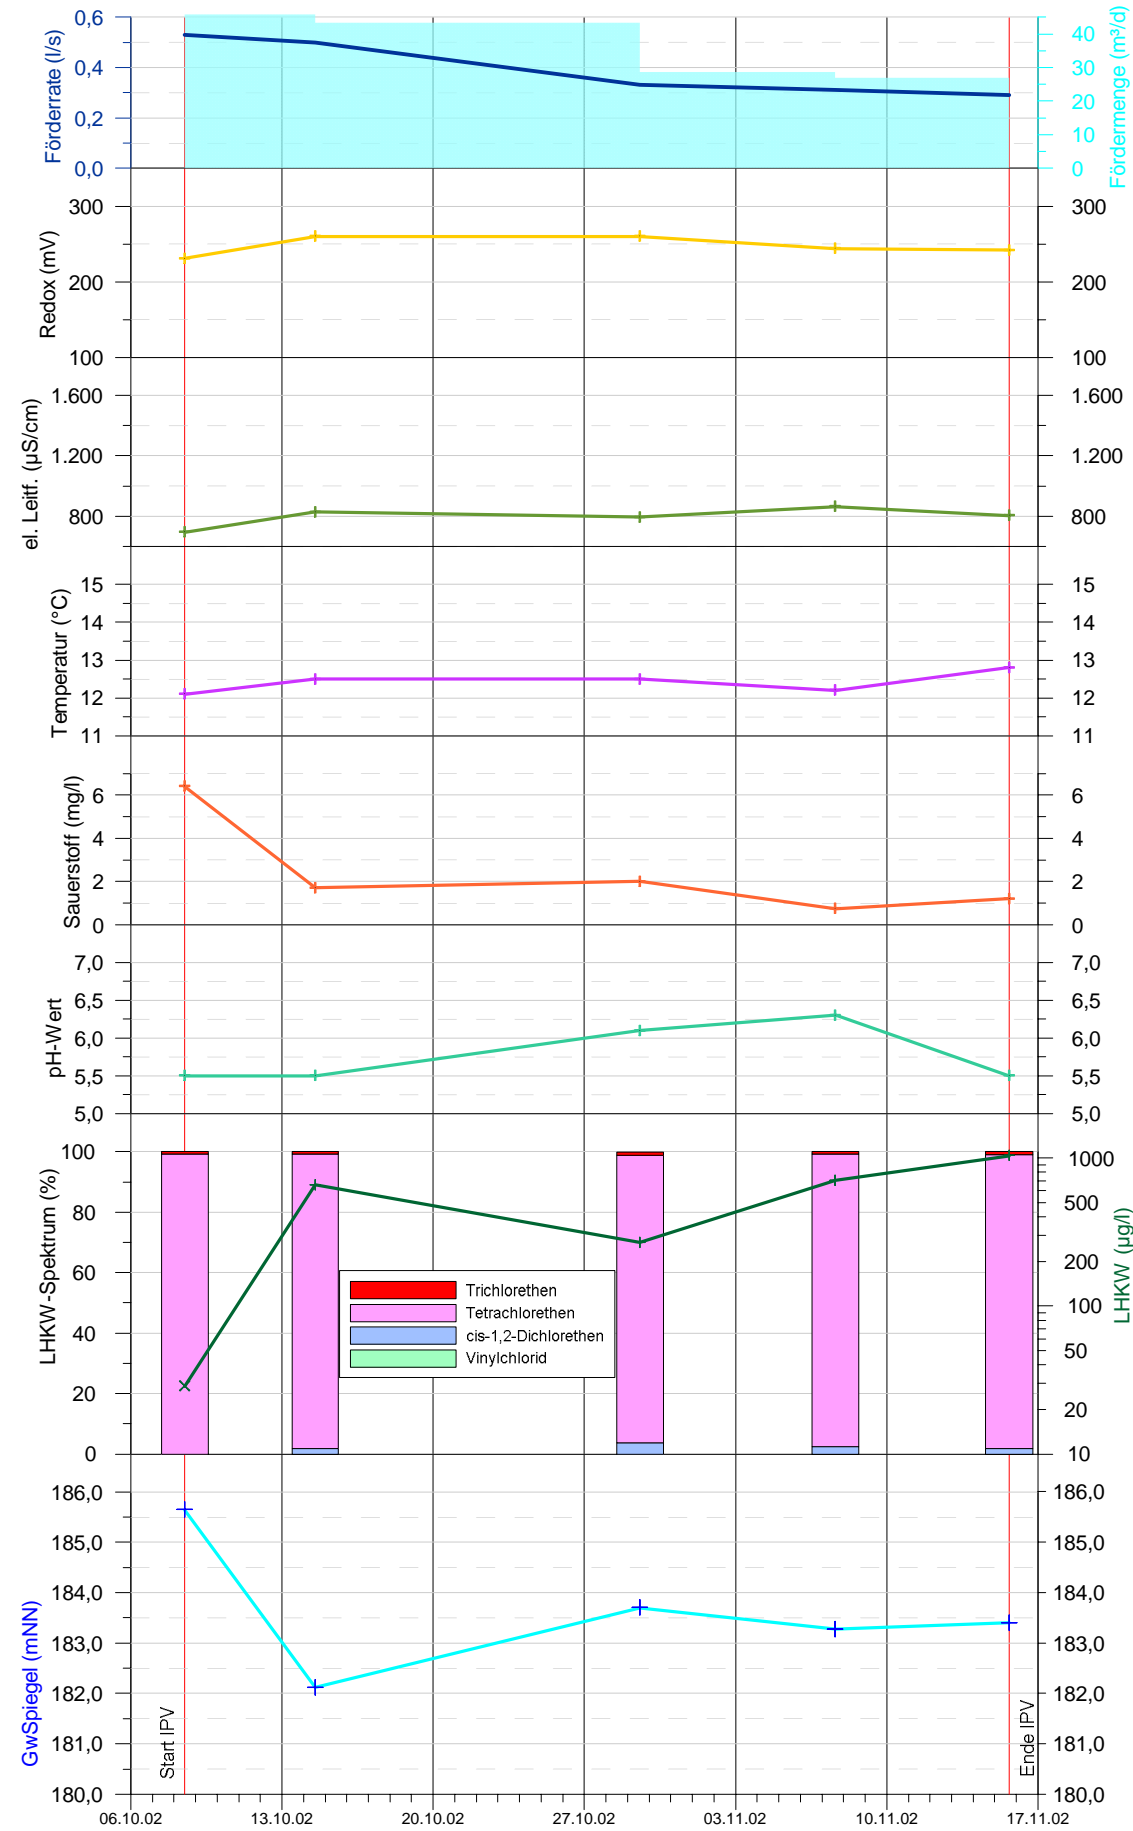

Stadt und Stadtwerke Oberursel - GwMonitoring Stadtgebiet Oberursel: Erkundung der CKW-Belastung  
**Ergebnisse IPV KB 1(flach) - Adenauerallee**  
**Gegenüberstellung der Messreihen 2002 - 2015**

# 2002