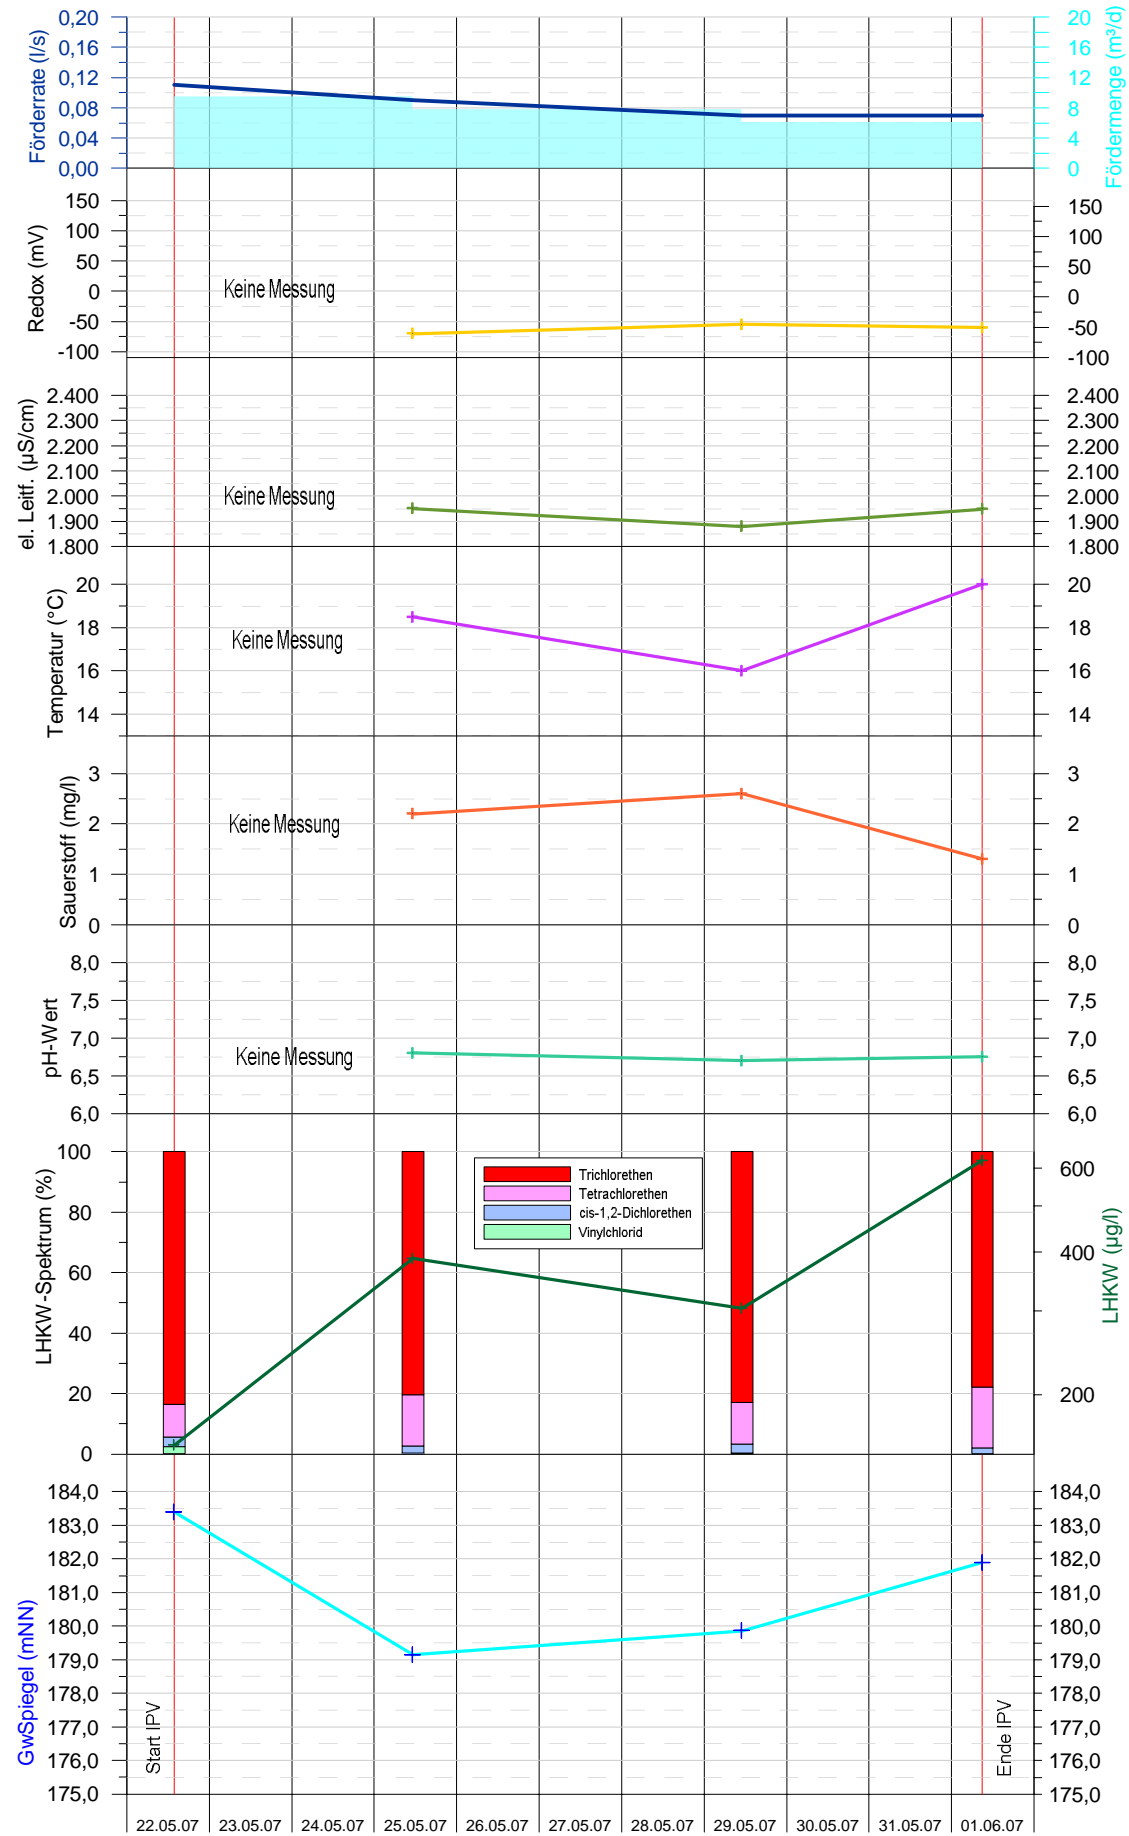

Stadt und Stadtwerke Oberursel - GwMonitoring Stadtgebiet Oberursel: Erkundung der CKW-Belastung
Ergebnisse IPV GWM 6/2007 - Strackgasse
Gegenüberstellung der Messreihen 2007 - 2015

2007