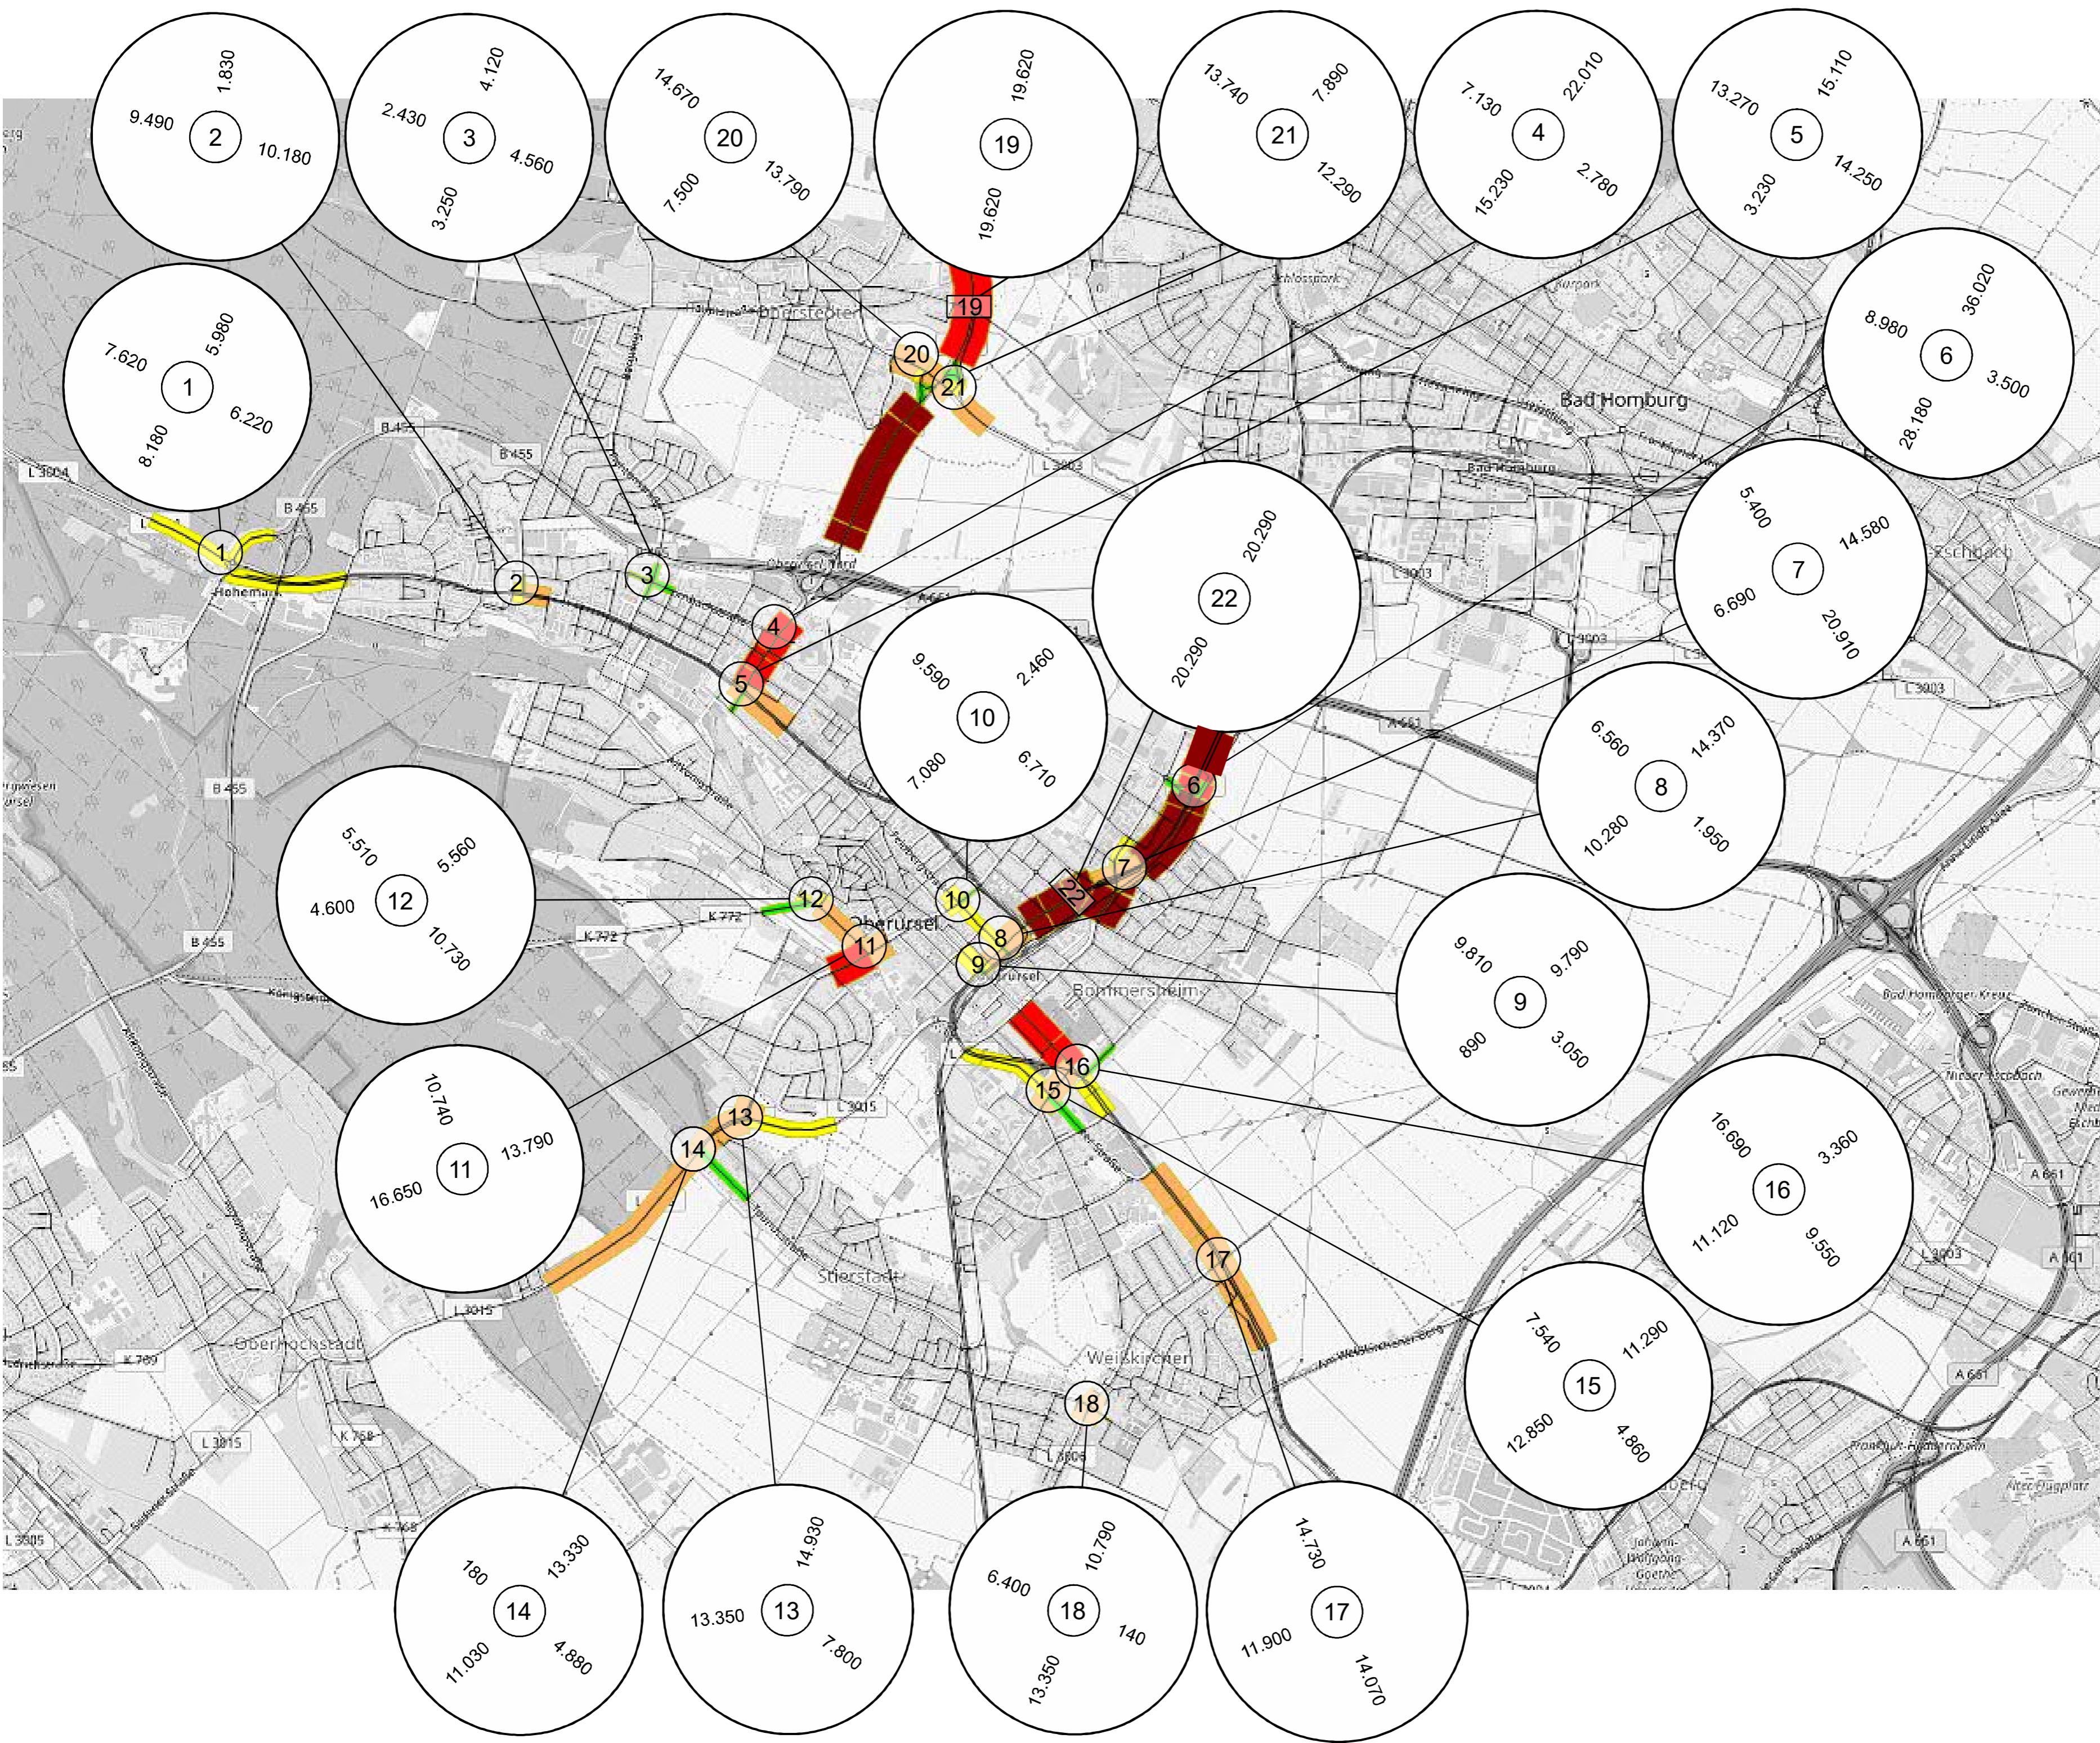

Legende

④ Knotenpunkt

DTVw [Kfz/24 Stunden] im Querschnitt

<= 5.000	
<= 10.000	
<= 15.000	
<= 20.000	
> 20.000	

- 1 Hohemarkstraße / B455
- 2 Hohemarkstraße / Eichwäldchenweg
- 3 Im Heidergarten / Dornbachstraße
- 4 Lahnstraße / Alter-Leipziger-Platz / Dornbachstraße
- 5 Hohemarkstraße / Lahnstraße / Willy-Seck-Straße
- 6 Homburger Landstraße / Zeilweg / Willy-Brandt-Straße
- 7 Homburger Landstraße / An den drei Hasen
- 8 Nassauer Str. / Platz des 17. Juni / Feldbergstraße
- 9 Nassauer Str. / Frankfurter Landstr. / Adenauerallee
- 10 Liebfrauenstraße / Feldbergstraße
- 11 Füllerstraße / Oberhöchstadter Str.
- 12 Altkönigstr. / Königsteinerstr. / Füllerstr. / Am Rahmtor
- 13 Oberhöchstadter Str. / Weingärtenumgehung
- 14 Oberhöchstadter Str. / Taunusstraße
- 15 Gablonzer Str. / Zimmersmühlenweg
- 16 Frankfurter Landstr. / Zimmersmühlenweg / Bommersheimer S
- 17 Frankfurter Landstr. / Kurmainzer Str.
- 18 Weißkirchener Str. / Kurmainzer Str. / Grabenstraße
- 19 B456 Nord / B456 Süd
- 20 Niederstedter Str. / B456
- 21 Niederstedter Str. / B456
- 22 Nassauer Str. West / Nassauer Str. Ost
- 23